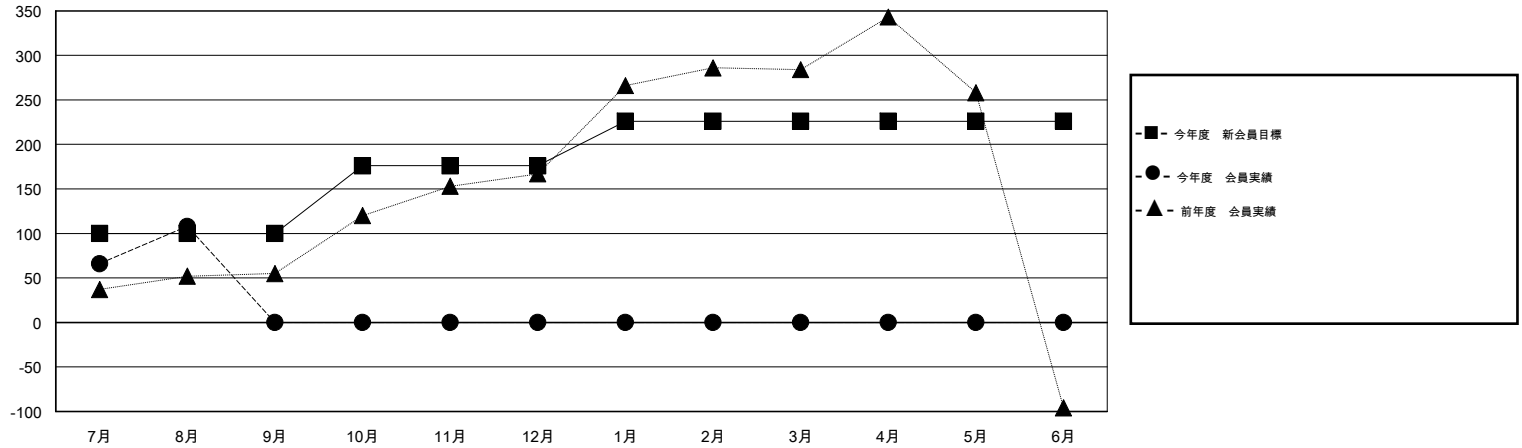

# MONTHLY MEMBERSHIP PROGRESS REPORT

District 336 A

Results as of: 8/31/2016

GMT: Masayoshi Maruyama

地域 JAPAN

GMT会則地域 5-Jap

クラブ				
結果 : 2016-2017				
四半期	新クラブ目標	新クラブ	解散クラブ	純増 / 減
7月/8月/9月	0	1	0	1
10月/11月/12月	1	0	0	0
1月/2月/3月	0	0	0	0
4月/5月/6月	0	0	0	0

名				
結果 : 2016-2017				
四半期	新会員目標	チャーターメン バー / 新会員	退会者	純増 / 減
7月/8月/9月	100	183	75	108
10月/11月/12月	76	0	0	0
1月/2月/3月	50	0	0	0
4月/5月/6月	0	0	0	0

新クラブ目標及び実績累計

会員目標及び実績累計

解散クラブ: 0	71 CLUBS OF 147 一名以上の新会員を登録	男女別
		男性 4,715 (75.82%)
		女性 1,504 (24.18%)
退会者	<a href="#">健康診断データはこちら</a>	家族会員 2,013
物故会員 4		世帯主 900
クラブ解散 0		世帯主以外 1,113
その他 71		
合計 75		