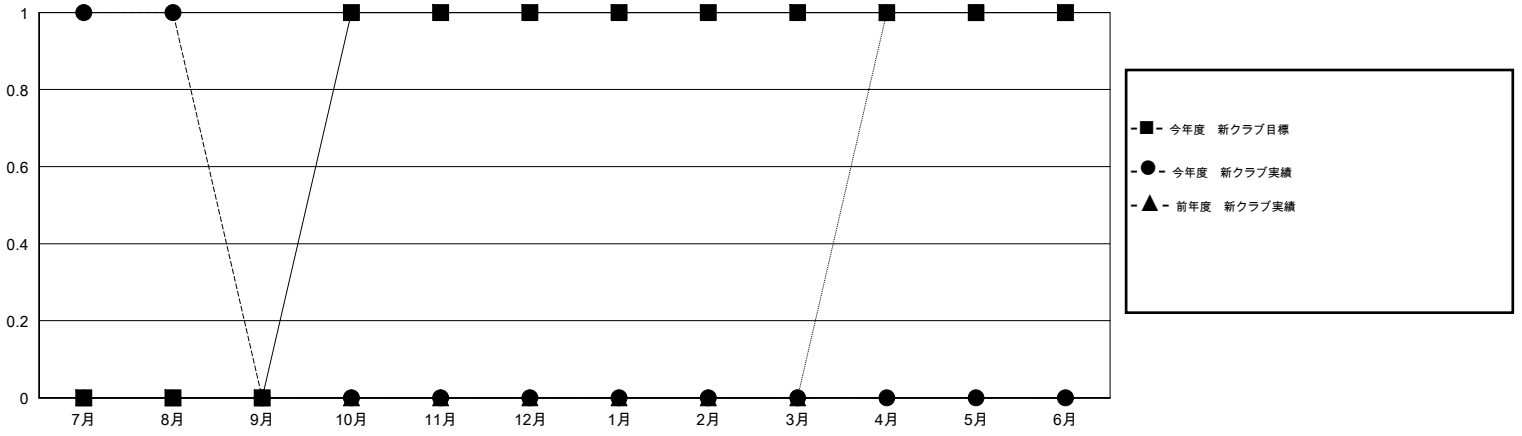

MONTHLY MEMBERSHIP PROGRESS REPORT

District 336 A

Results as of: 8/31/2016

GMT: Masayoshi Maruyama

地域 JAPAN

GMT会則地域 5-Jap

クラブ				
結果 : 2016-2017				
四半期	新クラブ目標	新クラブ	解散クラブ	純増 / 減
7月/8月/9月	0	1	0	1
10月/11月/12月	1	0	0	0
1月/2月/3月	0	0	0	0
4月/5月/6月	0	0	0	0

名				
結果 : 2016-2017				
四半期	新会員目標	チャーターメン バー / 新会員	退会者	純増 / 減
7月/8月/9月	100	183	75	108
10月/11月/12月	76	0	0	0
1月/2月/3月	50	0	0	0
4月/5月/6月	0	0	0	0

新クラブ目標及び実績累計